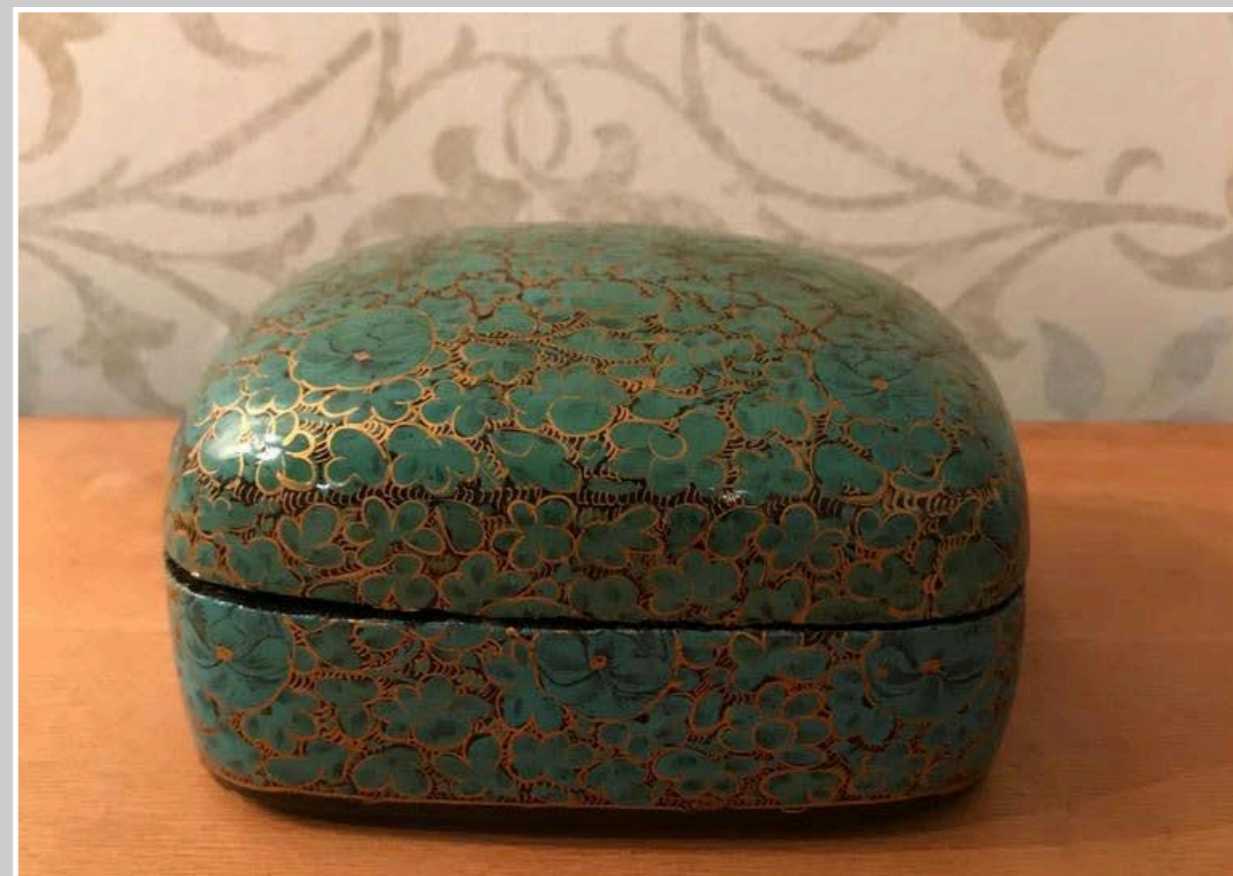

CONTENITORE CERAMICA VERDE  
Diam 15 cm

SCATOLINE VELLUTO  
17 x 12 x h 8 cm

BARATTOLO  
h 19,5 cm

COPPIA BARATTOLI  
h 13 cm

VASI CON TAPPO IN CERAMICA  
H 16,5 - 12,5 cm

SCATOLINA DECORI VERDE ORO  
12 X 8 CM